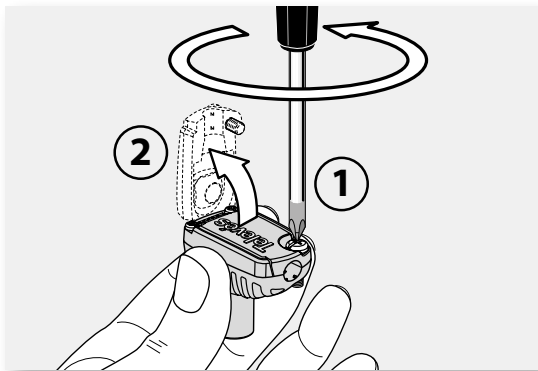

GRC-Macab AS
Lierstranda 82 | NO-3414 Lierstranda, Norway
Phone: +47 32 22 99 90 | Fax: +47 32 22 99 91
firmapost@grg-macab.no

Macab AB
Post: Box 3 | SE-231 21 Trelleborg, Sweden
Besök: Vannhögsgatan 7, SE-231 66 Trelleborg
Tel: +46 (0) 410 36 36 10 | Fax: +46 (0) 410 36 36 01
info@macab.se

Max Nordic A/S
Køgevej 70 B, DK-4652 Hårlev, Denmark
Telefon: +45 31 68 20 10
salg@max-nordic.com