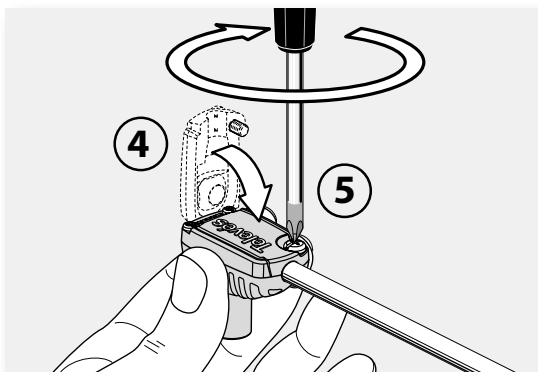

GRC-Macab AS
Lierstranda 82 | NO-3414 Lierstranda, Norway
Phone: +47 32 22 99 90 | Fax: +47 32 22 99 91
firmapost@grg-macab.no

Macab AB
Post: Box 3 | SE-231 21 Trelleborg, Sweden
Besök: Vannhögsgatan 7, SE-231 66 Trelleborg
Tel: +46 (0) 410 36 36 10 | Fax: +46 (0) 410 36 36 01
info@macab.se

Max Nordic A/S
Køgevej 70 B, DK-4652 Hårlev, Denmark
Telefon: +45 31 68 20 10
salg@max-nordic.com