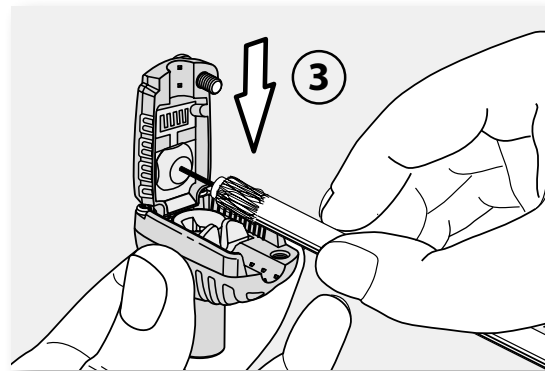

GRC-Macab AS
Lierstranda 82 | NO-3414 Lierstranda, Norway
Phone: +47 32 22 99 90 | Fax: +47 32 22 99 91
firmapost@grg-macab.no

Macab AB
Post: Box 3 | SE-231 21 Trelleborg, Sweden
Besök: Vannhögsgatan 7, SE-231 66 Trelleborg
Tel: +46 (0) 410 36 36 10 | Fax: +46 (0) 410 36 36 01
info@macab.se

Max Nordic A/S
Køgevej 70 B, DK-4652 Hårlev, Denmark
Telefon: +45 31 68 20 10
salg@max-nordic.com