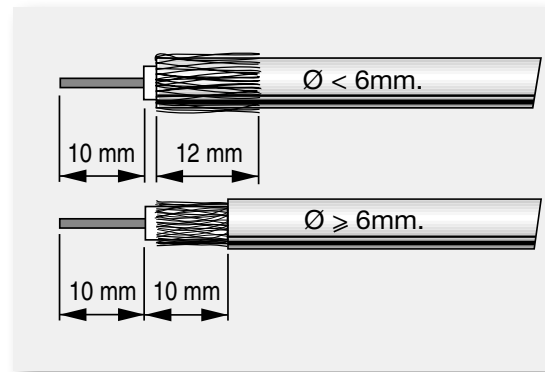

GRC-Macab AS
Lierstranda 82 | NO-3414 Lierstranda, Norway
Phone: +47 32 22 99 90 | Fax: +47 32 22 99 91
firmapost@grg-macab.no

Macab AB
Post: Box 3 | SE-231 21 Trelleborg, Sweden
Besök: Vannhögsgatan 7, SE-231 66 Trelleborg
Tel: +46 (0) 410 36 36 10 | Fax: +46 (0) 410 36 36 01
info@macab.se

Max Nordic A/S
Køgevej 70 B, DK-4652 Hårlev, Denmark
Telefon: +45 31 68 20 10
salg@max-nordic.com